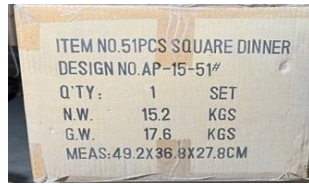

PICTURE
图片

正唛

侧唛

套内照

底标

RT20140518
 DESCRIPTION: 3PCS DESSERT
 PLATE
 DESIGN NO: 1057
 QTY: 12 SETS
 G.W.: 16.4 KGS
 N.W.: 14.4 KGS
 MEAS: 48X31X25.4 CM

2009043
 N/M

PRODUCT: 18PCS DINNER
 PLATE(BLUE)
 DÉCOR NO.: HWGB9001#
 QTY.: 2 SETS
 G.W.: 18.6 KGS
 N.W.: 16.6 KGS
 MEAS.: 53.7X27.8X27.7CM

ITEM: HKOT-28PCL
 DESCRIPTION: 5.5" SAUCER
 LOT NO: 01#
 QTY: 144 PCS
 G.W.: 23 KGS
 N.W.: 22 KGS
 MEAS: 29.2X29X27.7CM

PRODUCT: 5.5" BOWL
 DÉCOR NO.: HW8A070#
 QTY.: 8 SETS
 G.W.: 14.5 KGS
 N.W.: 13 KGS
 MEAS.: 30.2X29.8X30CM

ITEM: 14PCS SET
 DESIGN NO.: HW21#
 QTY.: 4 SETS
 N.W.: 10.7 KGS
 G.W.: 14 KGS
 MEAS.: 58.5X40X25.2CM

20131210
 PAK NO. LOT NO. PH-11046
 ITEM NO. F-46
 DESIGN NO. 46-3
 QTY.: 1 SET
 G.W.: 12.7 KGS
 N.W.: 11 KGS
 MEAS.: 51X32.9X31CM
 MADE IN P.R.C.

2011029
 ITEM: SUGAR
 DESIGN: 107 #
 QTY.: 60 PCS
 G.W.: 22.3 KGS
 N.W.: 21 KGS
 MEAS: 54.2X42.3X37.2CM

2011029

ITEM: 180CC CUP
 DESIGN: 107#
 QTY.: 144 PCS
 G.W.: 24.7 KGS
 N.W.: 23.2 KGS
 MEAS:49.5X28.3X33CM